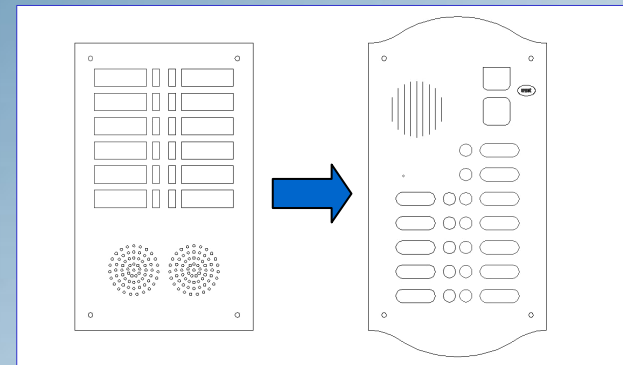

- **FRONTALE VIDEO** IN OTTONE PER SISTEMA **2VOICE** DA MONTARE SU SCATOLA DA INCASSO **CITOFONICA 625** CON **UGUALE NUMERO DI PULSANTI**. Inoltre tutti i pulsanti SONO SPINGITORI con contatto elettrico sul fondo della scatola esistente.

Vedi codici da PTFA4800
a PTFA4812

NON OCCORRONO
OPERE MURARIE
*(seguirà apposita
comunicazione)*