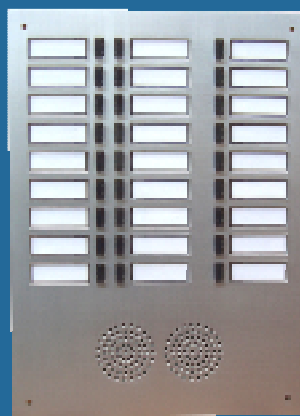

Frontali Bicanale

I nuovi frontali 625 sono disponibili anche per i sistemi bicanale ad 1, 2, 3 e 4 file

Compatibile
con PE
4340/27 o
4330/27

Si montano
sulle scatole
da incasso
originali Urmet

Fori di fissaggio identici per un
montaggio semplicissimo

I frontali possono essere installati
sulle scatole incasso originali Urmet
della serie 625 (codici 7701, 7702,
7703, 7704), senza alcuna opera
muraria e senza modificare i
collegamenti elettrici

...e si rinnova