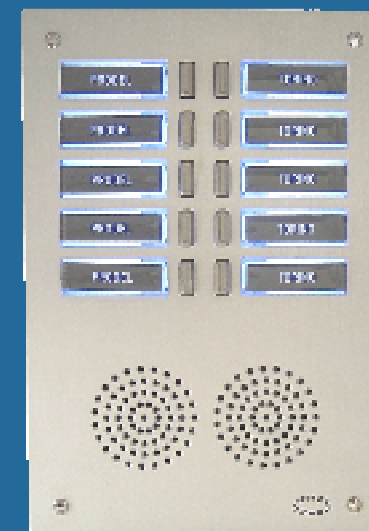

**Frontali in
alluminio
serie 625**