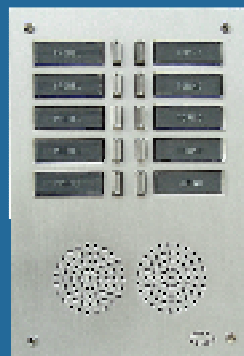

Via Bologna 152 - 10154 TORINO
Tel: 011 24 84 103 - 011 85 70 55 -
011 23 36 19 - Fax: 011 24 85 083

mail: info@prodeltorino.it

**Ci sono miti che
non tramontano
mai**